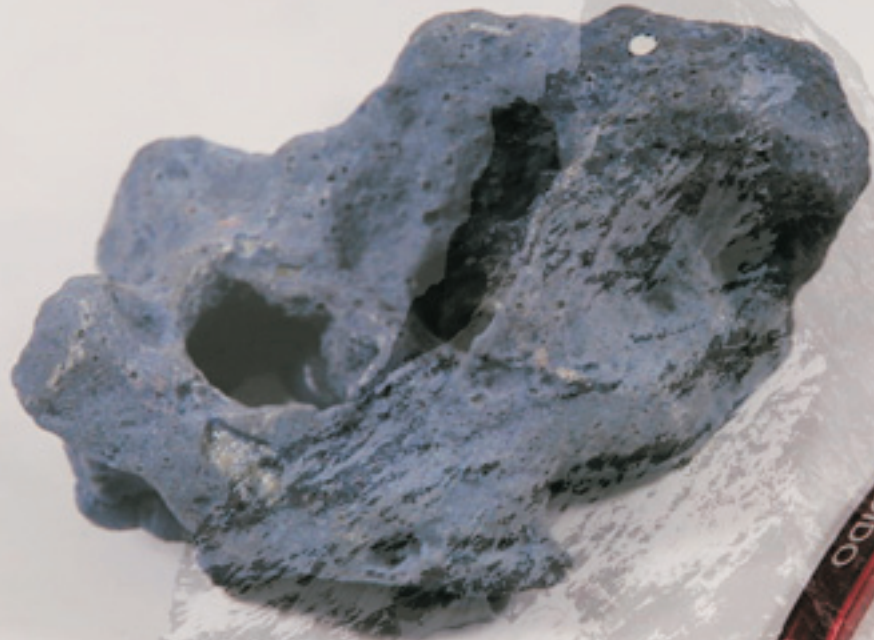

rock
moves
natürlich klettern

Klettergriffsets
Strukturboards
Kletterpaneele
Volumen
Baumklettergriffe
rockRestore
rockTraining

MONTE CUCCO

Finale Ligure, Italien
Einzelgriff

Haptik: Kalkstein
löchrig, gute Griffigkeit

als Übungsgriff für das Legen
mobiler Sicherungen (Schlingen
und Tricam) nutzbar